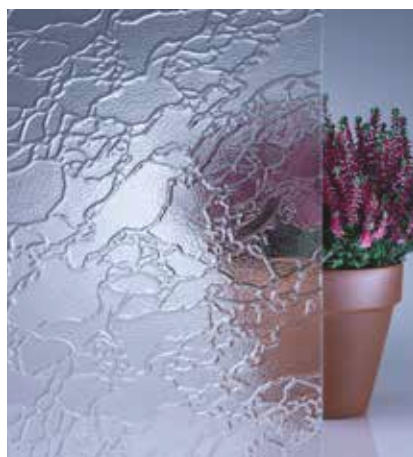

Altdeutsch K

Les formes géométriques sont placées à une distance de 35cm derrière le verre.

Altdeutsch K

Moresco

Antique

Thela

Laliva

COLLECTION MASTERGLASS

Master Soft

Les formes géométriques sont placées à une distance de 35cm derrière le verre.

Master Soft

Master Point

Master Carré

Master Ligne

Master Flex

COLLECTION DECORGLASS & MASTERGLASS