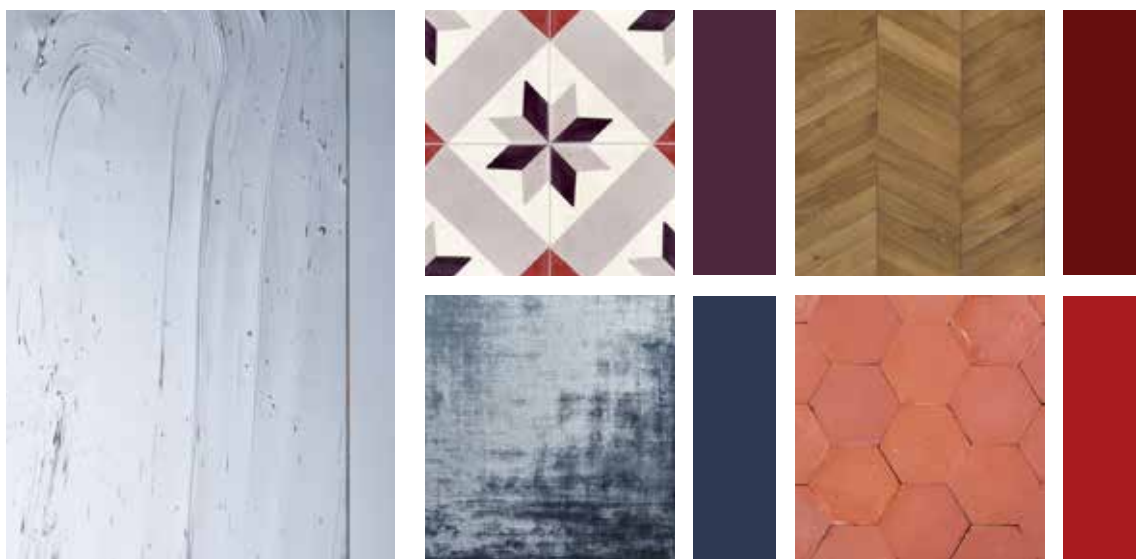

COLLECTION DECORGLASS

BONJOUR SOPHISTICATION, BIENVENUE DANS LE 'LOUNGE'.

Ambiance et clin d'œil au style vintage chic. Les ambiances classiques ont été réinventées pour intégrer les mouvements décoratifs d'avant.

La palette de cette gamme évoque une nouvelle ambiance moderne avec des textures surprenantes. Ici réside un nouvel art de vivre, imprégné d'un savoir-faire unique.

Altdeutsch K