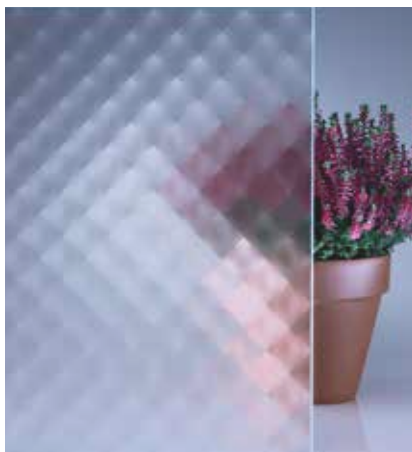

Master Soft

Les formes géométriques sont placées à une distance de 35cm derrière le verre.

Master Soft

Master Point

Master Carré

Master Ligne

Master Flex

COLLECTION DECORGLASS & MASTERGLASS