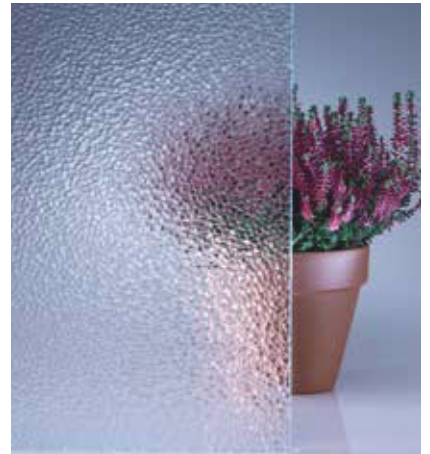

Waveline Fluid

Les formes géométriques sont placées à une distance de 35cm derrière le verre.

Waveline Fluid

Kralika

Monumental M

Optica

COLLECTION DECORGLASS

ALORS QUE LE MONDE S'AGITE, CRÉEZ UN 'COCOON'

Une palette pour créer un univers accueillant et tranquille. Avec ses courbes douces, ses flous rêveurs et ses textures soyeuses, les ambiances sont évocatrices. Cet univers rassurant se décline dans des designs autant délicats qu'organiques évoquant ainsi la nature, le bois et la terre.