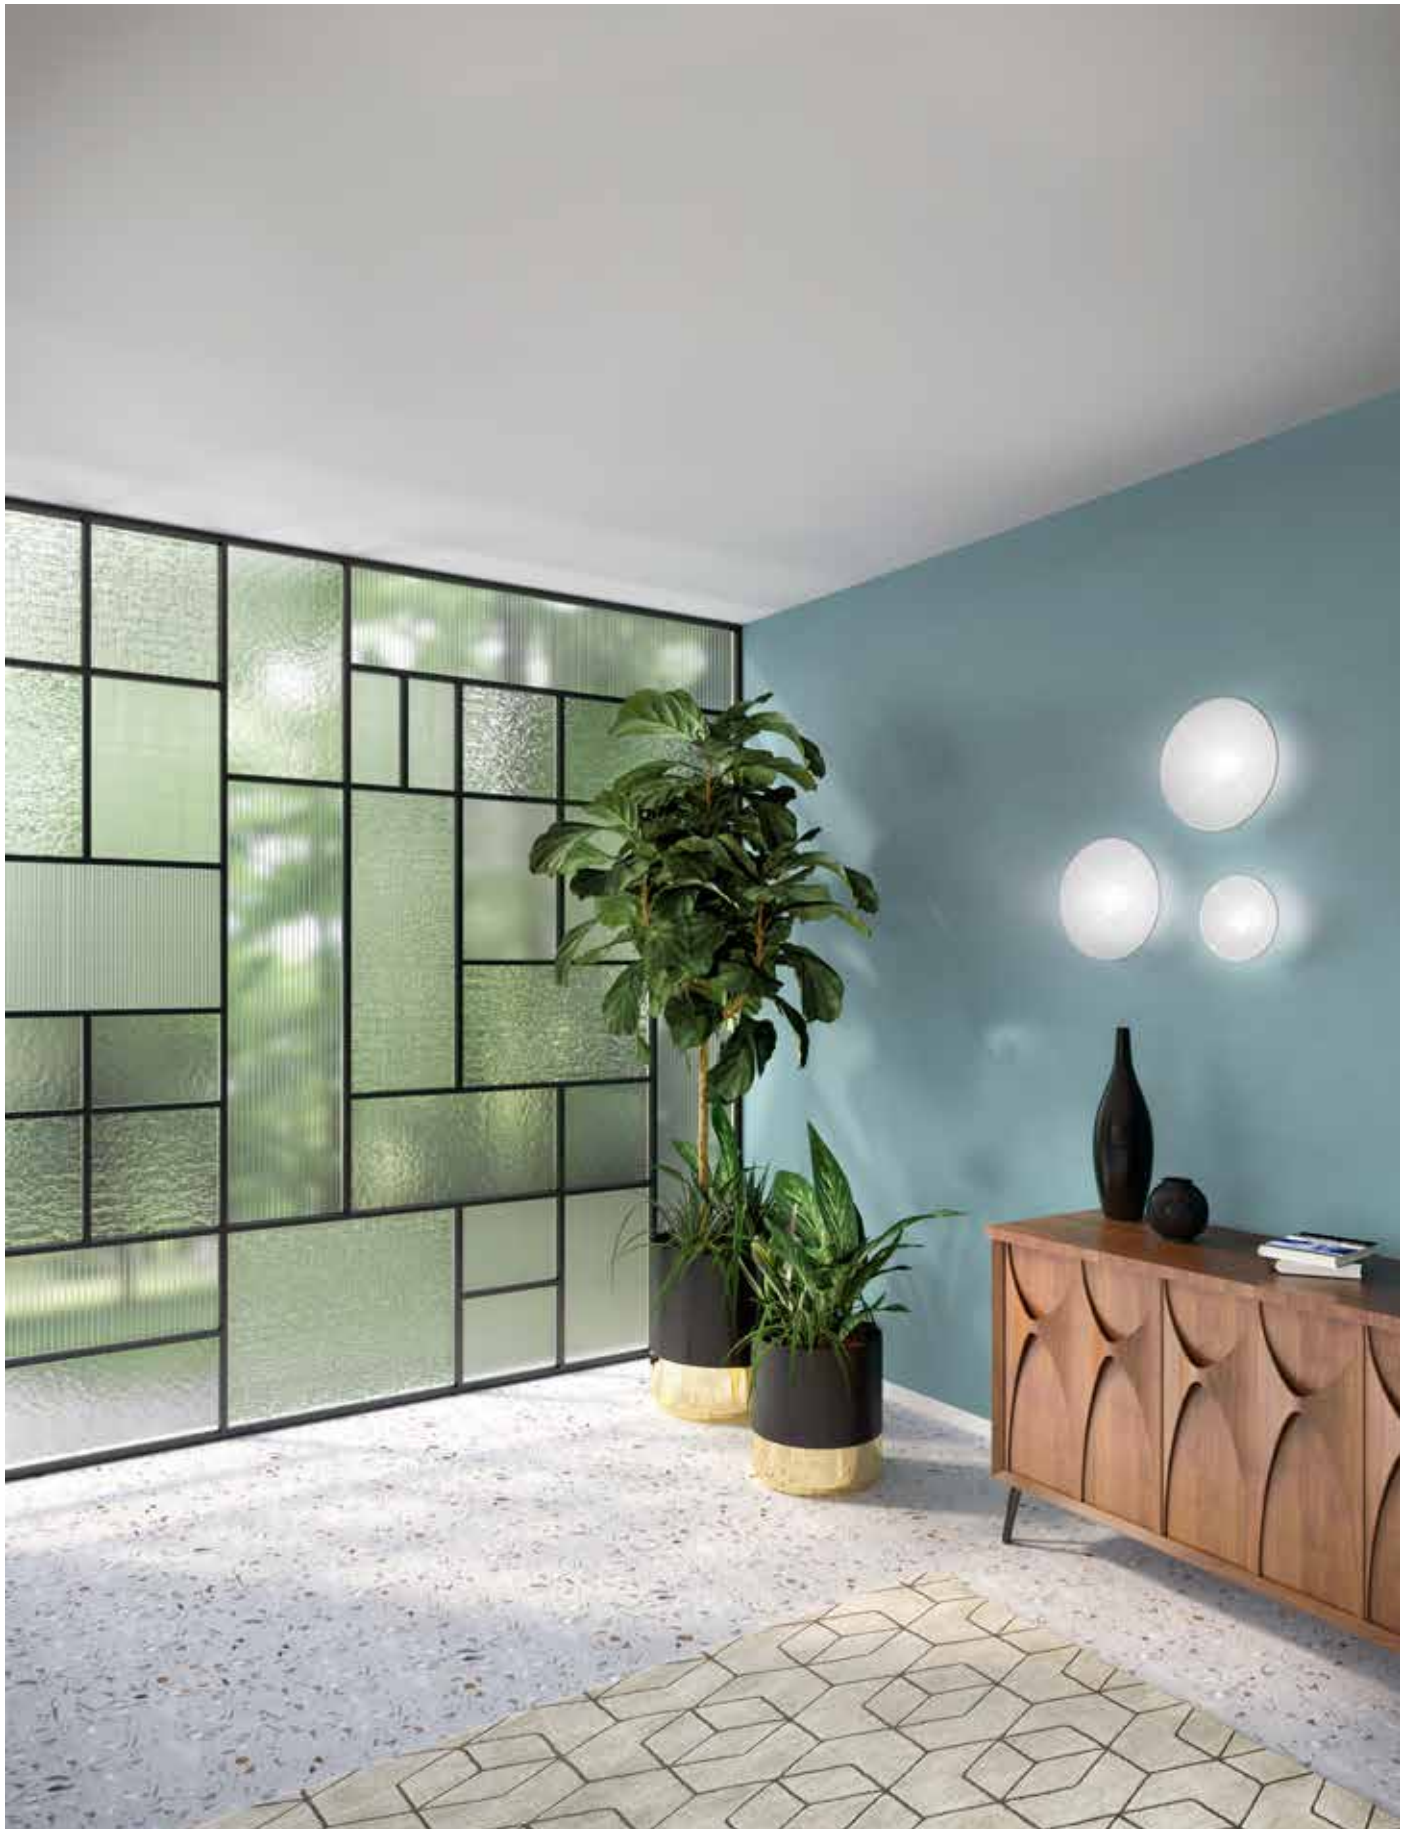

DECORGLASS MASTERGLASS 2022

Une histoire de design & d'intimité

DECORGLASS & MASTERGLASS

EXPLOITEZ LA LUMIÈRE, L'ESPACE ET LES POSSIBILITÉS AVEC ÉLÉGANCE ET DISCRÉTION.

Intimité ou lumière? Design élégant ou sécurité fonctionnelle?

Maintenant, il n'y a plus besoin de choisir, vous pouvez tout avoir. Grâce aux deux gammes exceptionnelles de verre imprimé de Saint-Gobain Building Glass.

Développé à partir d'une vaste sélection de styles et de motifs inspirants, de textures et de couleurs, vous pouvez créer l'ambiance désirée. Cette nouvelle brochure présente cinq collections distinctes de vitrages translucides et de verres texturés.

Waveline Fluid

Les formes géométriques sont placées à une distance de 35cm derrière le verre.

Waveline Fluid

Kralika

Monumental M

Optica

COLLECTION DECORGLASS

ALORS QUE LE MONDE S'AGITE, CRÉEZ UN 'COCOON'