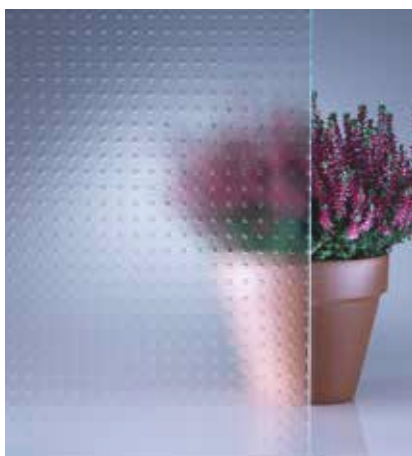

Master Soft

Les formes géométriques sont placées à une distance de 35cm derrière le verre.

Master Soft

Master Point

Master Carré

Master Ligne

Master Flex

COLLECTION DECORGLASS & MASTERGLASS