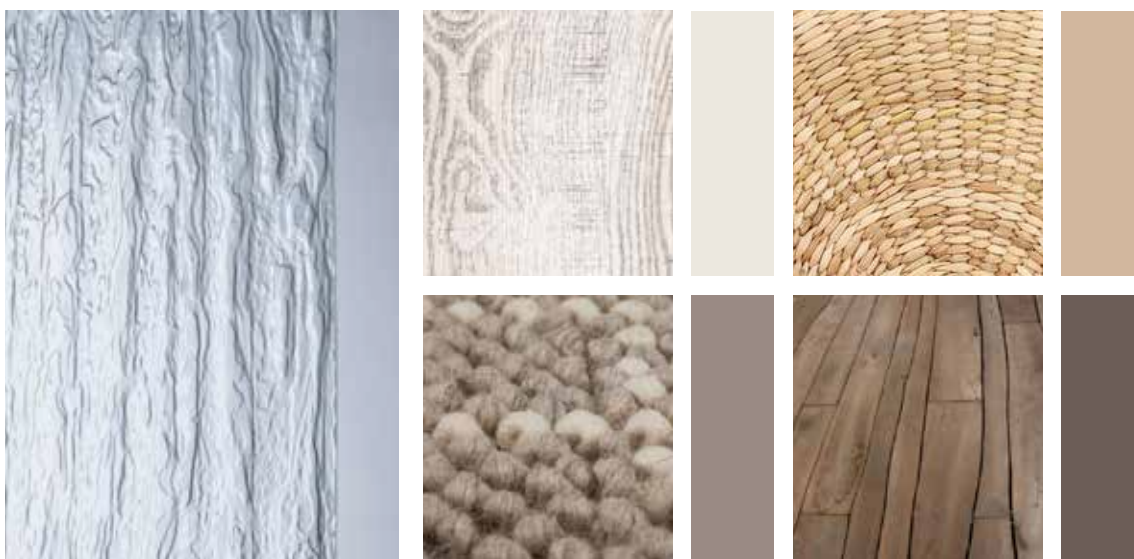

Waveline Fluid

Les formes géométriques sont placées à une distance de 35cm derrière le verre.

Waveline Fluid

Kralika

Monumental M

Optica

COLLECTION DECORGLASS

ALORS QUE LE MONDE S'AGITE, CRÉEZ UN 'COCOON'

Une palette pour créer un univers accueillant et tranquille. Avec ses courbes douces, ses flous rêveurs et ses textures soyeuses, les ambiances sont évocatrices. Cet univers rassurant se décline dans des designs autant délicats qu'organiques évoquant ainsi la nature, le bois et la terre.