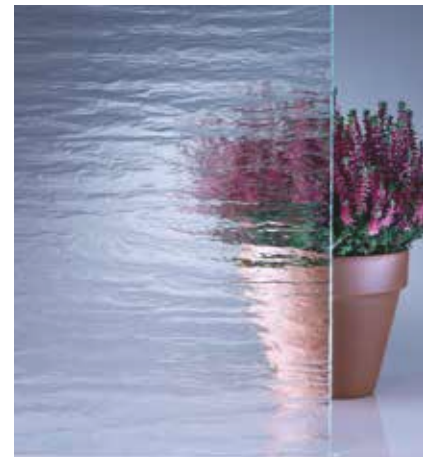

Waveline Fluid

Les formes géométriques sont placées à une distance de 35cm derrière le verre.

Waveline Fluid

Kralika

Monumental M

Optica

COLLECTION DECORGLASS

ALORS QUE LE MONDE S'AGITE, CRÉEZ UN 'COCOON'

Silvit

Les formes géométriques sont placées à une distance de 35cm derrière le verre.

Arena C

Silvit

Kathedral Max

Kathedral Min

Waterfall

Viseo

Vison

COLLECTION DECORGLASS

STYLE DE VIE CITADIN, ADOPTEZ LA 'URBAN' JUNGLE.

Lignes métalliques nettes, textures et tons impeccables. Concevez un univers à l'allure industrielle et style "loft". Faites interagir la lumière avec les lignes, grâce à la pureté du design. Bienvenue dans un univers fait de blancs, de noirs et de gris métalliques où chaque verre donne un ton particulier à votre intérieur.

Visio Sun

Les formes géométriques sont placées à une distance de 35cm derrière le verre..

Visio Sun

Estriado

Listral D

Wired 1/2"

Wired Retinato D

COLLECTION DECORGLASS