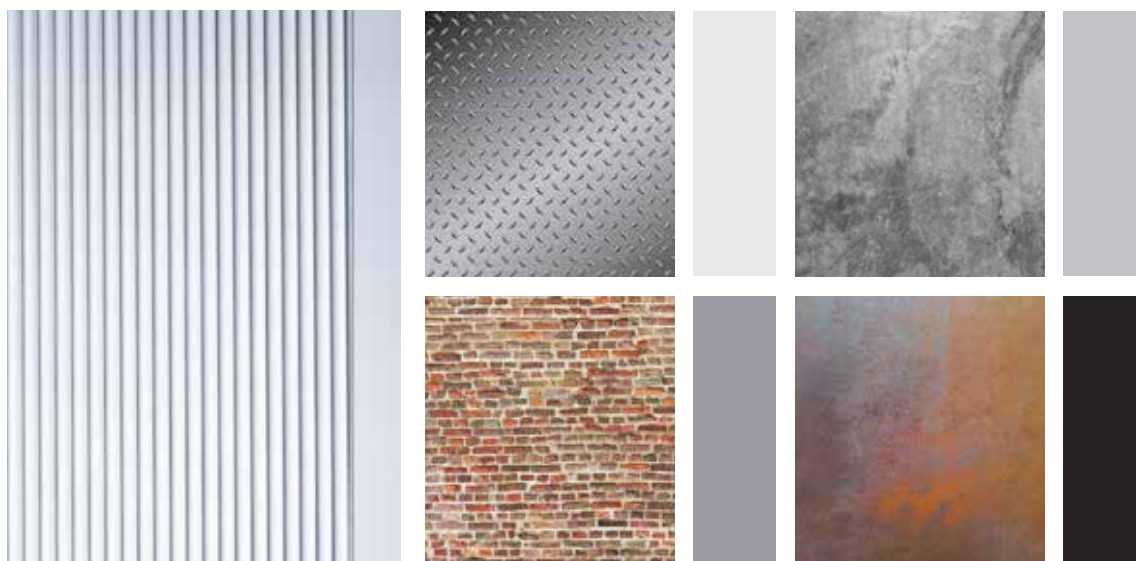

Vison

COLLECTION DECORGLASS

STYLE DE VIE CITADIN, ADOPTEZ LA 'URBAN' JUNGLE.

Lignes métalliques nettes, textures et tons impeccables. Concevez un univers à l'allure industrielle et style "loft". Faites interagir la lumière avec les lignes, grâce à la pureté du design. Bienvenue dans un univers fait de blancs, de noirs et de gris métalliques où chaque verre donne un ton particulier à votre intérieur.