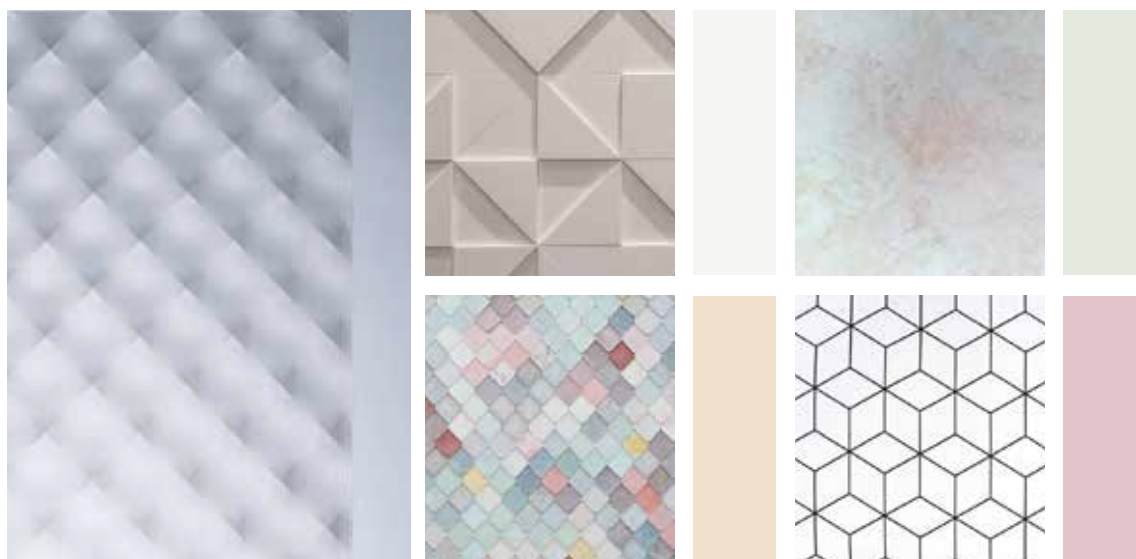

COLLECTION MASTERGLASS

POUR UNE ÉLÉGANCE MAXIMALE, ‘MINIMALIST CHIC’.

Perfection géométrique et chic scandinave. Les lignes architecturales créent une sensation unique d'ordre et de fraîcheur. Explorez cette gamme créative et énergique. Mélangez l'esthétique au fonctionnel sans compromis.

Master Soft