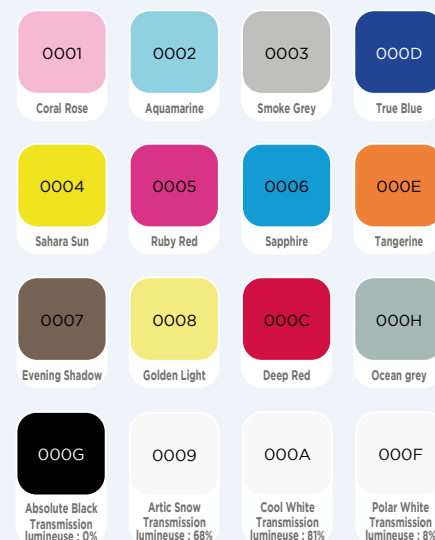

# STADIP COLOR

### Composition

Différentes couleurs de films - jusqu'à 4 - peuvent être combinées, de sorte que vous puissiez choisir parmi plus de 1000 options de couleurs. Pour une utilisation en extérieur de certains films, il est conseillé d'ajouter un film PVB supplémentaire afin d'assurer une couleur stable.

### Traitement et installation

STADIP COLOR est traité comme le verre de sécurité feuilleté STADIP. Les films couleur peuvent aussi être combinés avec STADIP SECURIT, un vitrage feuilleté trempé.

L'installation doit toujours être effectuée conformément aux normes en vigueur.

### Gamme

Une large gamme de couleurs de base translucides et transparentes :

Le rendu des couleurs est à titre indicatif.

DIAMANT, PLANICLEAR, PARSOL, MASTERGLASS, DECORGLASS, SECURIT, STADIP et STADIP COLOR sont des marques déposées.