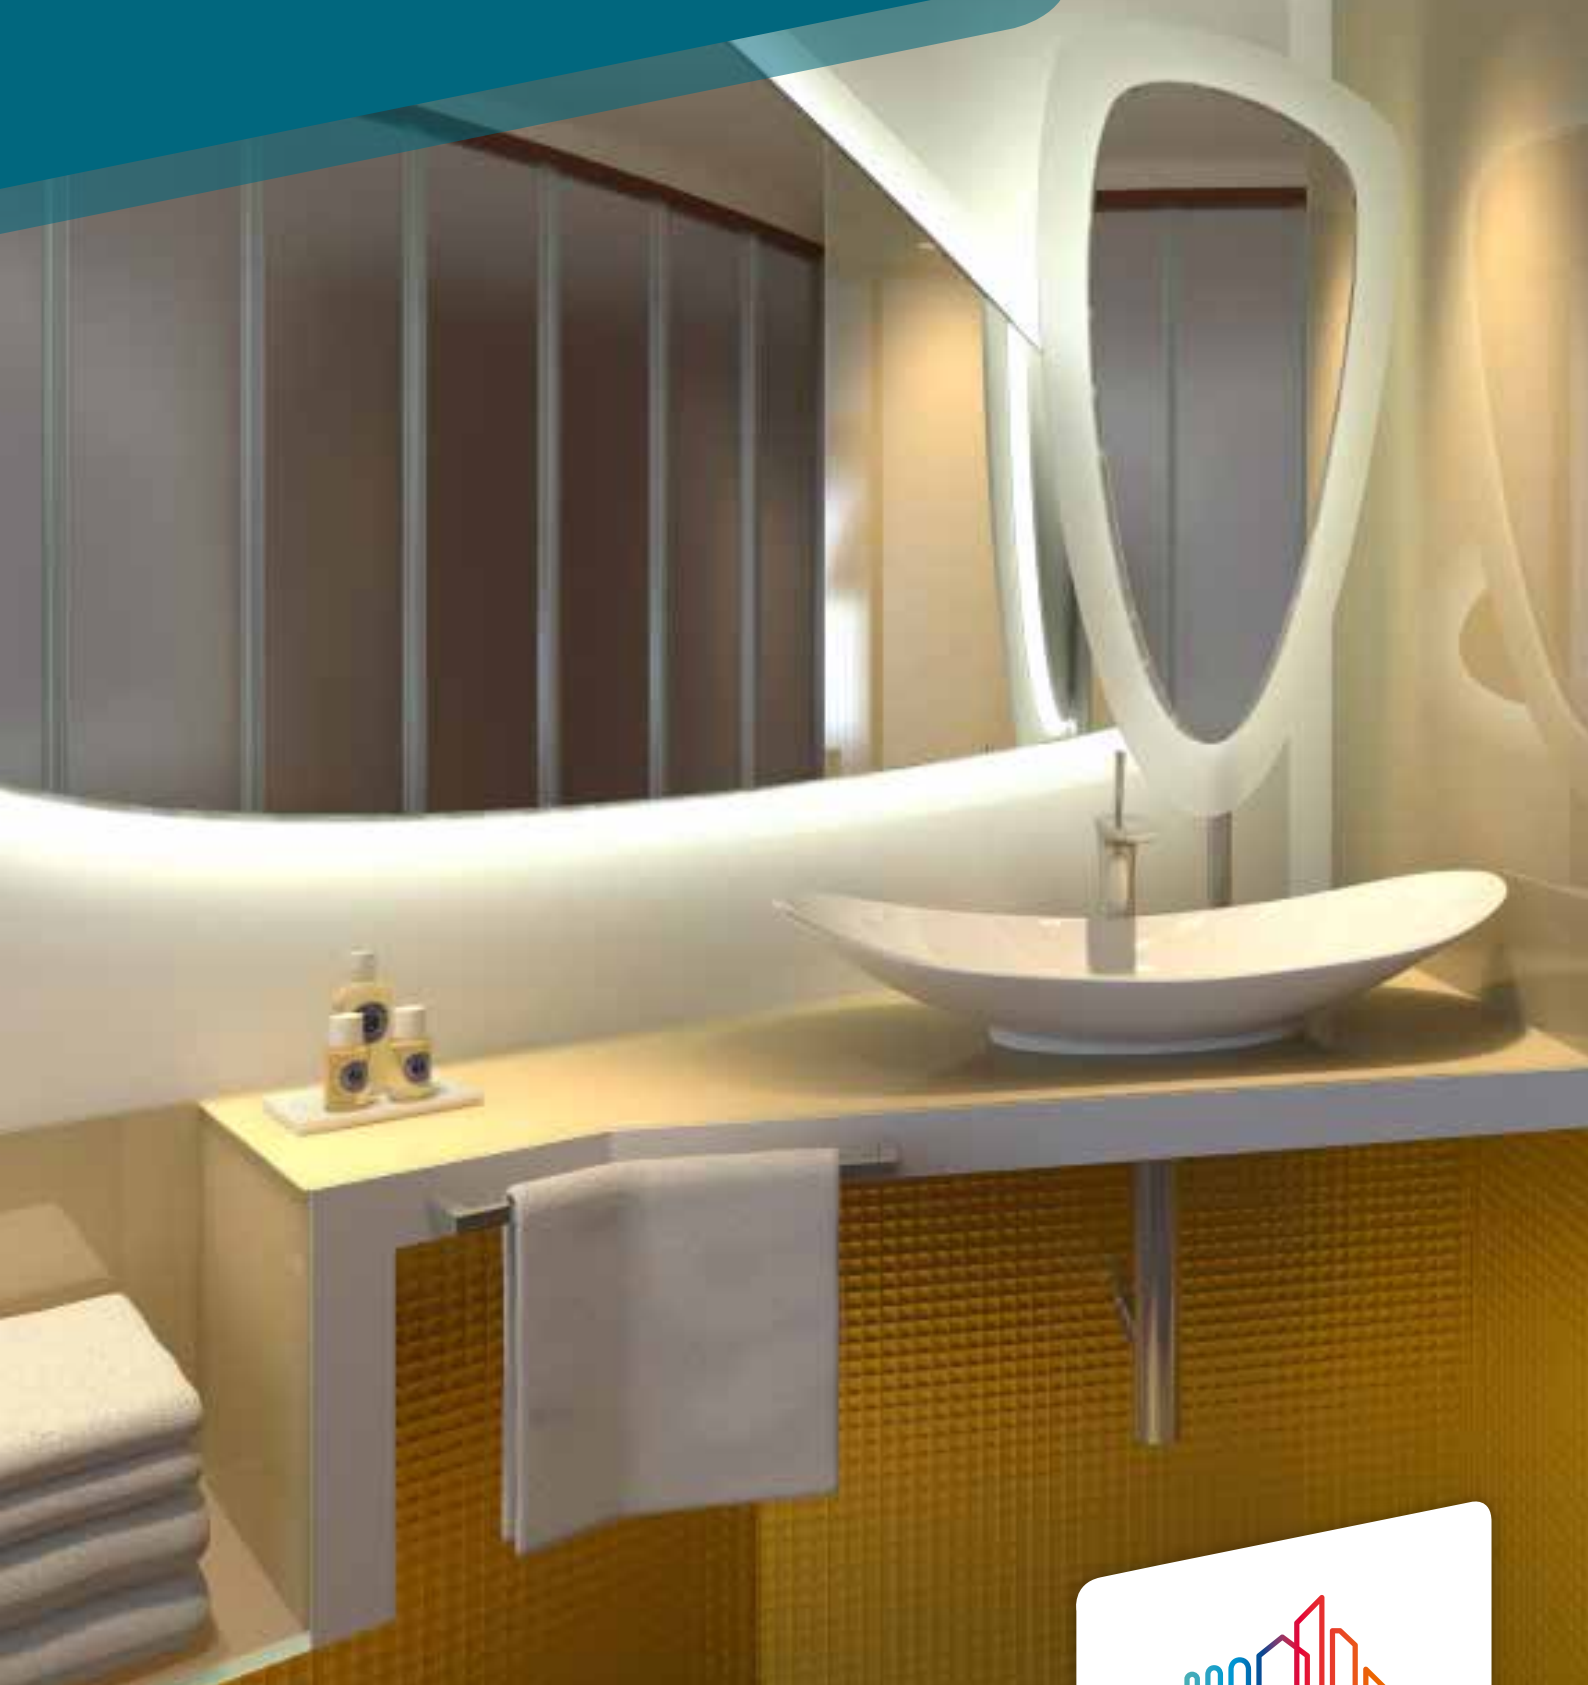

## MIROIRS LED

DESIGNED BY **SWALLOW**

  
**SAINT-GOBAIN**

# MIROIRS LED DESIGNED BY SWALLOW

UNE RÉFLEXION DESIGN ET DE HAUTE QUALITÉ

Espace de détente et de bien-être, la salle de bains est une pièce de la maison qui doit être bien éclairée et dont la lumière doit être douce et tamisée. Que ce soit pour un coup de brosse à dent ou un long bain chaud, le temps passé dans la salle de bains est un moment de ressourcement.

Les miroirs rétro-éclairés de la gamme miroirs LED designed by Swallow ont tout pour plaire! Outre leur design raffiné et minimaliste, ils offrent différentes possibilités d'éclairage direct ou indirect pour répondre à vos besoins. Ils peuvent également être équipés d'un système anti-condensation, un véritable plus pour le confort d'utilisation. Les miroirs rectangulaires peuvent être réalisés sur mesure jusqu'à 2500 x 1500mm.