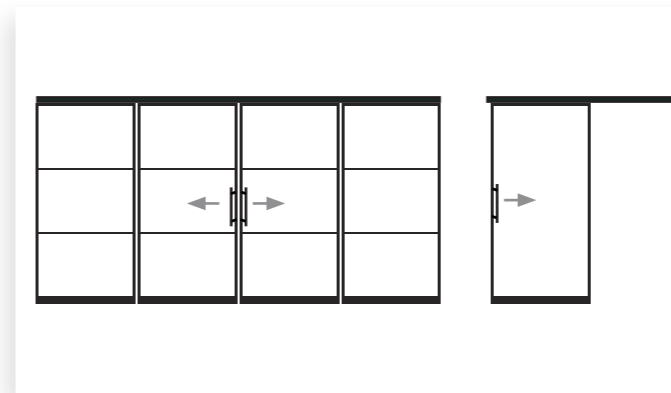

DIFFÉRENTES POSSIBILITÉS

- Porte simple ou double avec un ou plusieurs panneaux latéraux à gauche et/ou à droite
- Option: système de fermeture avec amortisseur (soft-close), à partir d'une largeur de porte de 70 cm

MAX. LARGEUR PORTES & PANNEAUX: 1,5m

MAX. HAUTEUR PORTES ET PANNEAUX: 3,0m