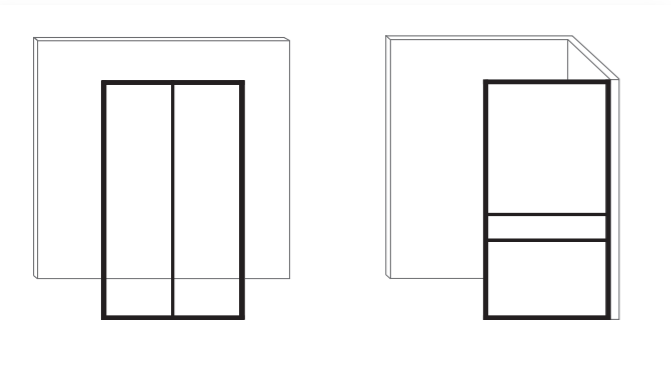

MAX. HAUTEUR PORTES ET PANNEAUX: 3,0m

PAROIS DE DOUCHE

PROFITER DES MOMENTS DE BIEN-ÊTRE

Les profils de bord de nos cloisons fixes ne rouillent jamais, ce qui rend le système utilisable comme cabine de douche. La paroi fixe est intégrée à pleine hauteur de la pièce en tant qu'entrée d'angle ou paroi indépendante.

MAX. LARGEUR DE PORTES ET PAROIS: 1,5m

MAX. HAUTEUR DE PORTES ET PAROIS: 3,0m

TIMELESS® RESTE IMPECCABLE

Moins de nettoyage, plus de plaisir !
La salle de bains est un des endroits les plus utilisés dans une maison.
Elle est sujette à toutes les scènes et moments de la vie.
Et cela laisse des marques.