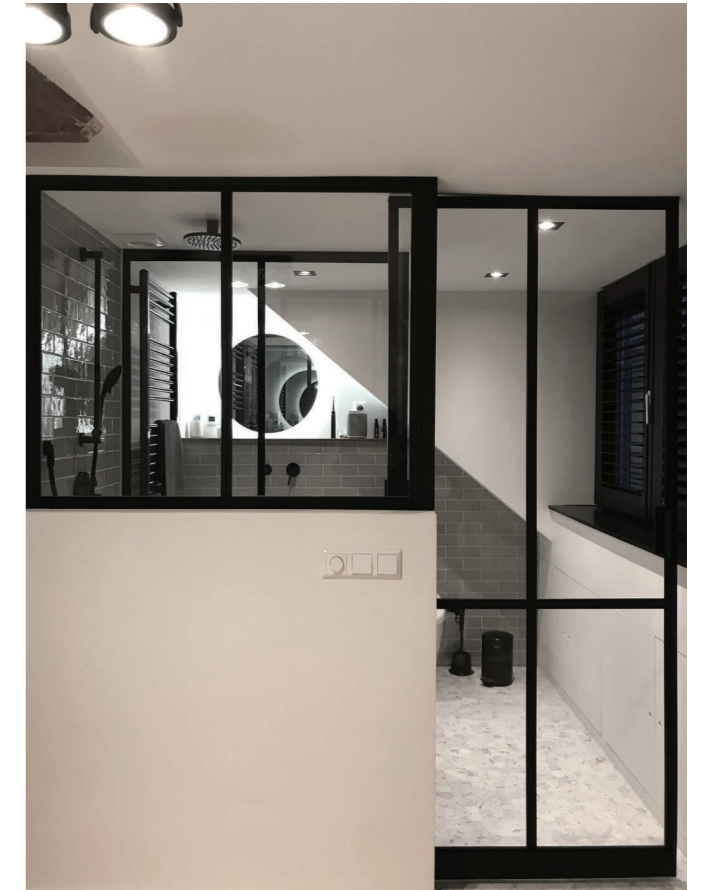

MAX. LARGEUR DE PORTES ET PAROIS: 1,5m

MAX. HAUTEUR DE PORTES ET PAROIS: 3,0m

TIMELESS® RESTE IMPECCABLE

Moins de nettoyage, plus de plaisir !
La salle de bains est un des endroits les plus utilisés dans une maison.
Elle est sujette à toutes les scènes et moments de la vie.
Et cela laisse des marques.

TIMELESS est une paroi de douche en verre qui garde sa brillance et transparence.
Elle est de haute qualité et produite selon des procédés durables.
Elle est également facile à entretenir.

FENÊTRES FIXES

CRÉER UN LOOK "ATELIER" UNIQUE

L'aspect élégant et contemporain de ces murs crée un look d'atelier d'artiste dans votre intérieur, lorsque vous les utilisez comme séparateurs de pièces, éventuellement combinés avec des portes pivotantes ou coulissantes.

MAX. DIMENSIONS PAR PANNEAU 1,5 x 3,0m

- Connectable à l'infini.
- Possibilité de configurations avec des portes.
- Un profil d'angle est utilisé pour les configurations de parois fixées perpendiculairement.