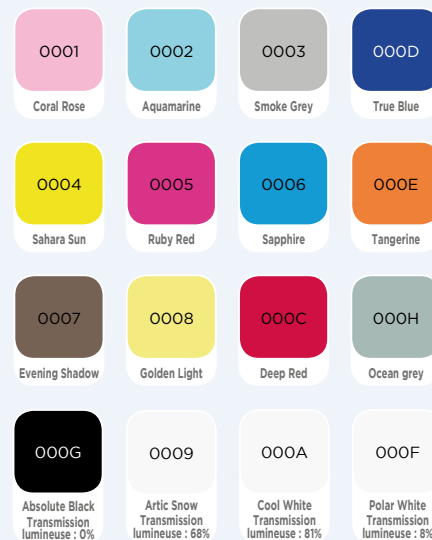

### Avantages

Des couleurs exclusives peuvent être créées pour chaque projet. SGG STADIP COLOR convient à toutes les applications dans lesquelles un verre coloré présentant les performances d'un verre feuilleté est souhaité.

### Composition

Différentes couleurs de films - jusqu'à 4 - peuvent être combinées, de sorte que vous puissiez choisir parmi plus de 1000 options de couleurs. Pour une utilisation en extérieur de certains films, il est conseillé d'ajouter un film PVB supplémentaire afin d'assurer une couleur stable.

### Verre de base

PLANICLEAR, verre float clair

DIAMANT, verre extra clair

PARSOL, le verre teinté dans la masse

MASTERGLASS, verre imprimé

DECORGLASS, verre imprimé

### Gamme

Une large gamme de couleurs de base translucides et transparentes :

Le rendu des couleurs est à titre indicatif.

DISTRIBUTEUR

**Saint-Gobain Building Glass Benelux**  
Bd. Industriel 129, B 1070 Bruxelles  
glassinfo.be@saint-gobain.com  
www.saint-gobain-building-glass.be