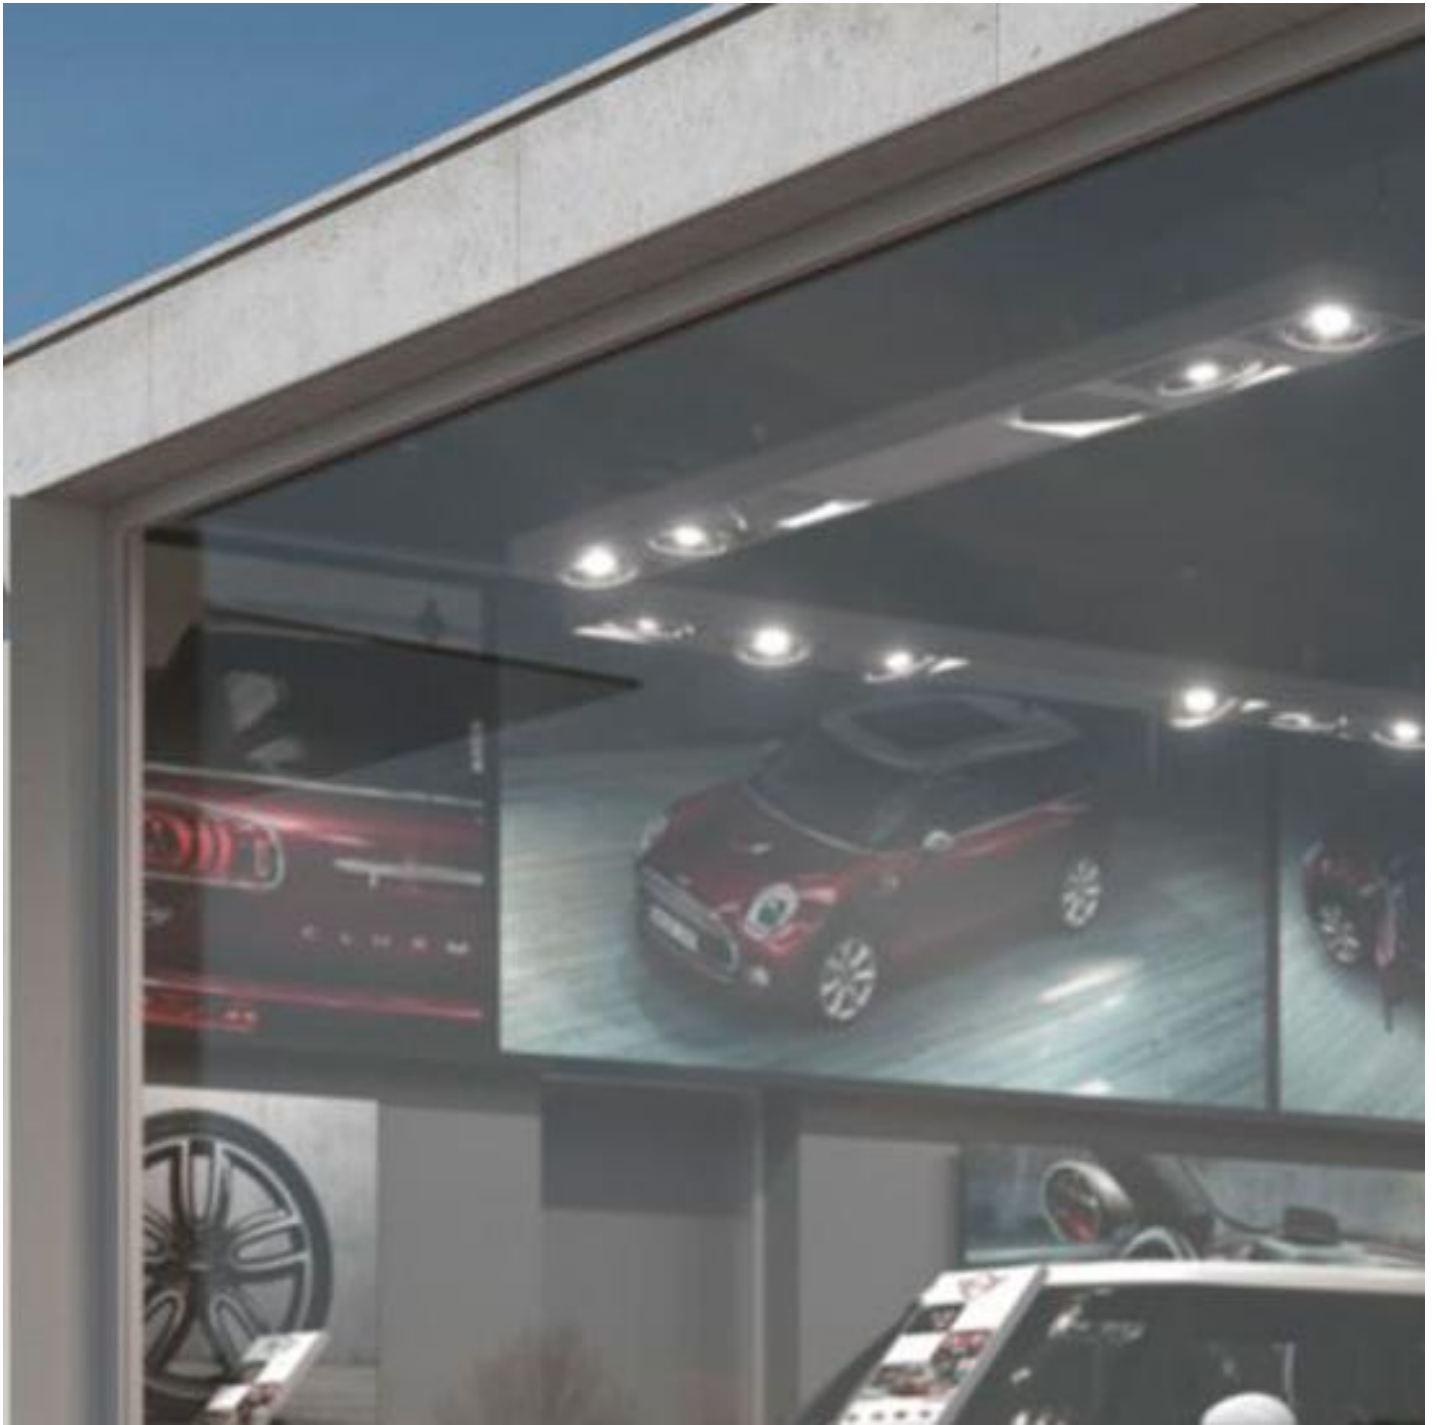

CANOPY CONCEPT

[Trouvez un distributeur](#)