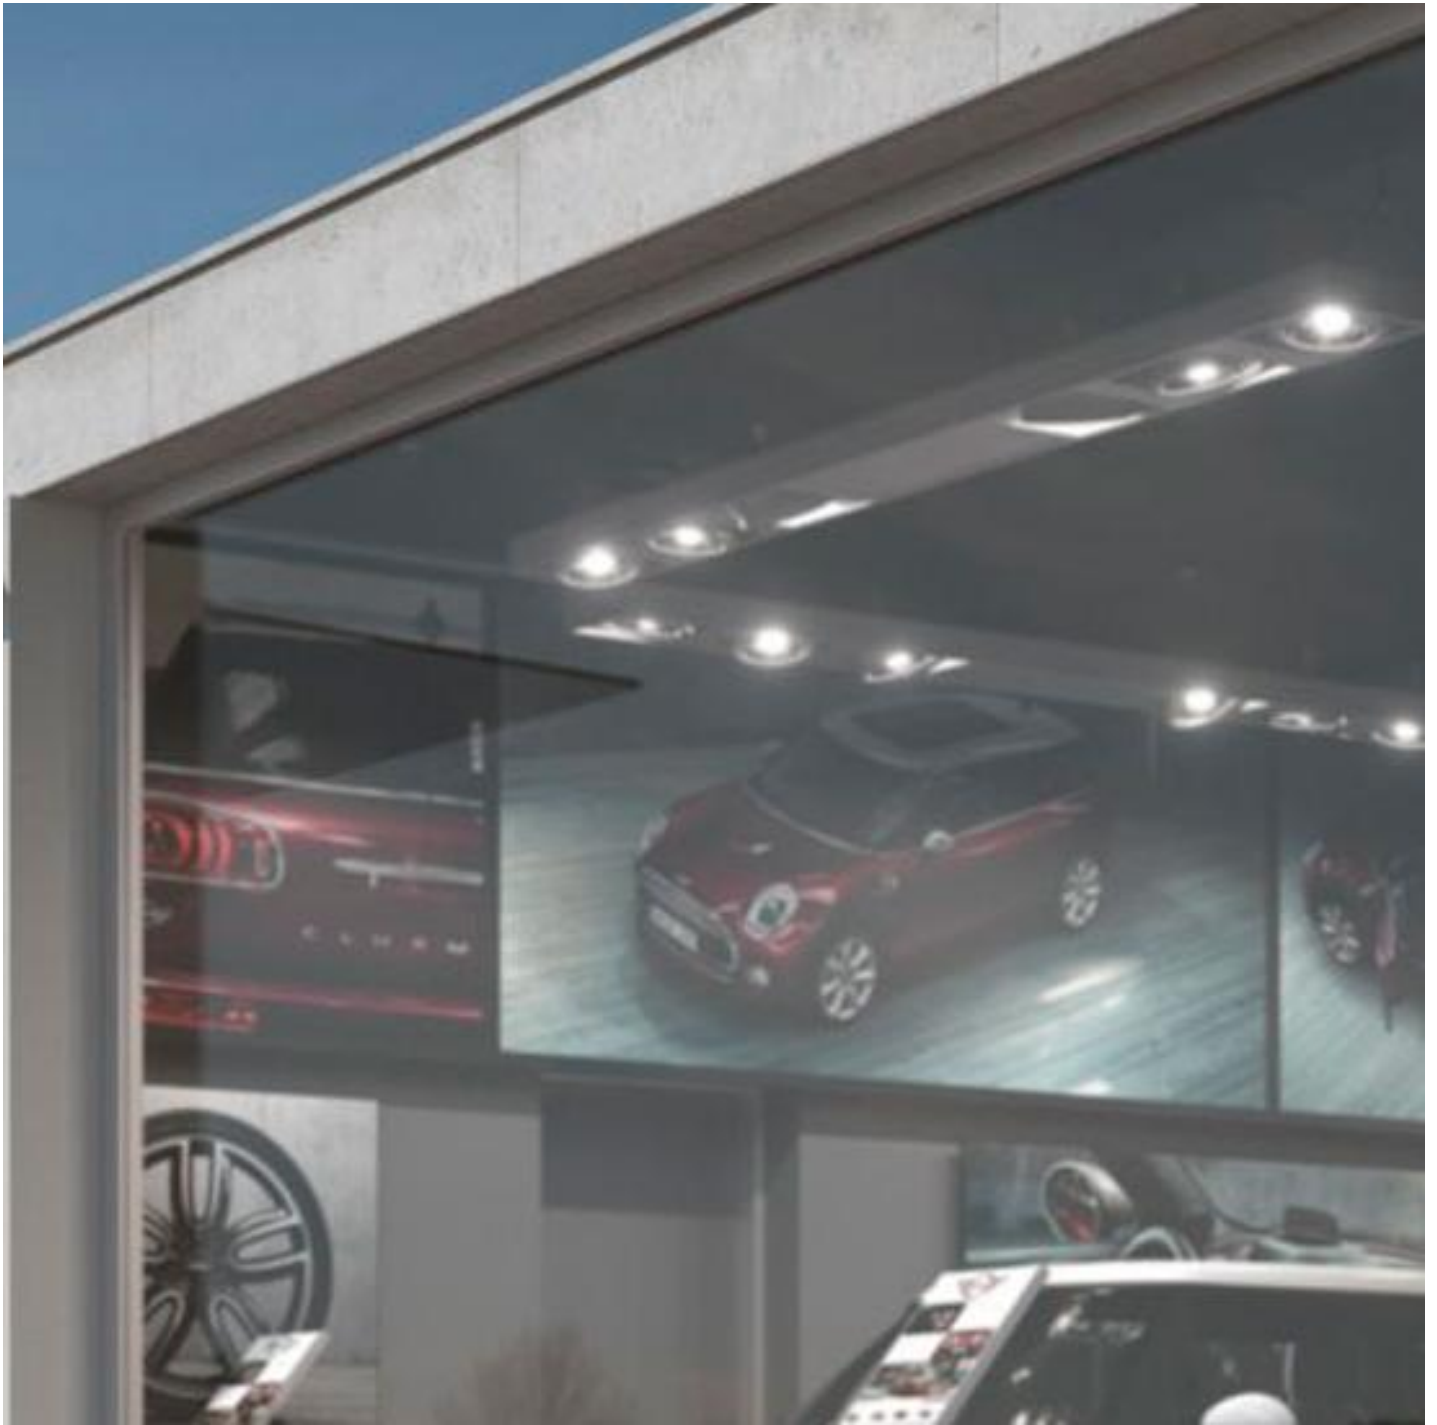

SECURIT DOORS

Détails du produit

SECURIT DOORS s'intègrent dans n'importe quel intérieur où l'on veut séparer les espaces sans perdre beaucoup de lumière. De nombreuses applications, aussi bien à domicile qu'en atelier (bureaux, espaces d'accueil, espaces de travail,...).

EMEZZI

TIMELESS GLASS SHOWER

PRIVA-LITE

BALUSTRADE CONCEPT

CANOPY CONCEPT

[Trouvez un distributeur](#)