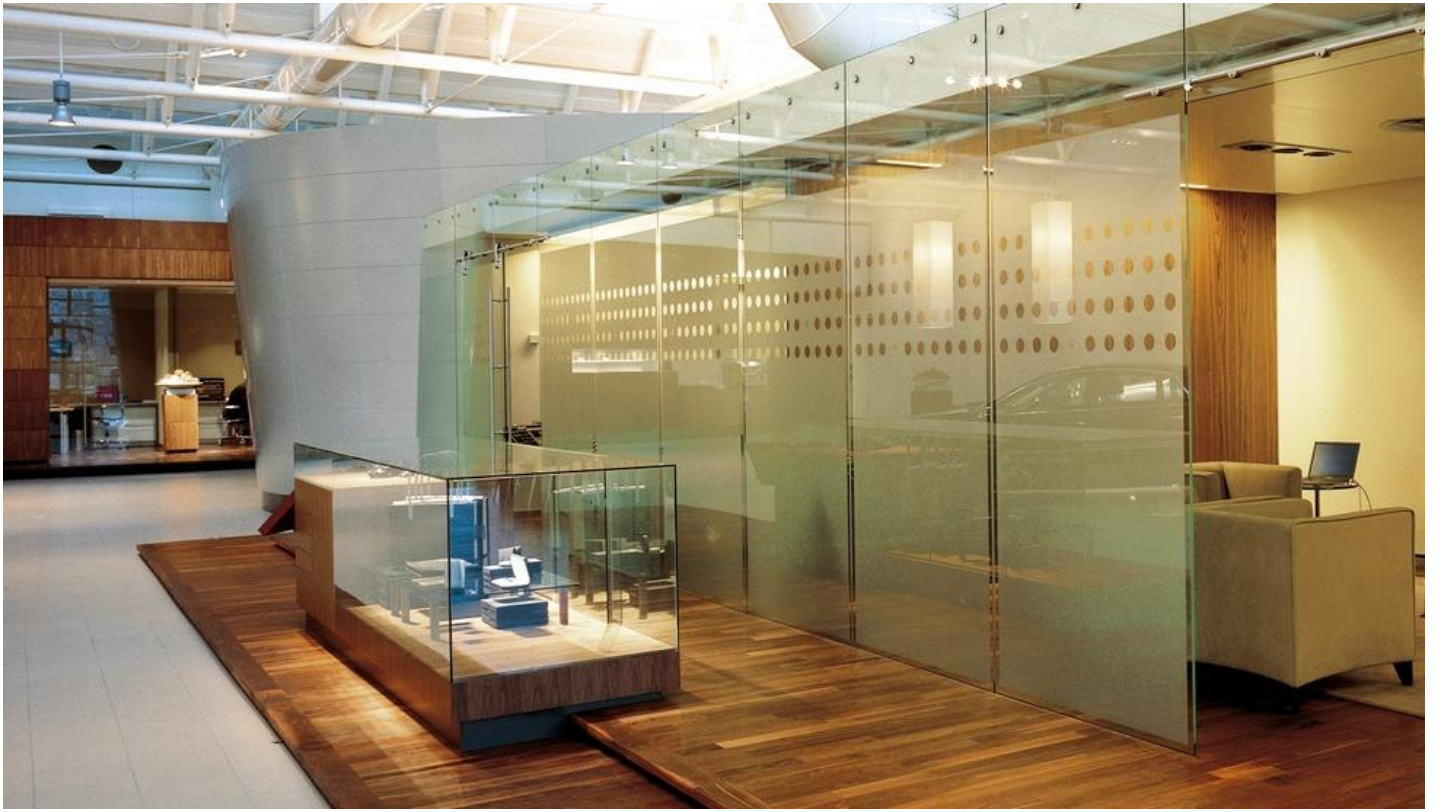

SECURIT DOORS

Détails du produit

SECURIT DOORS s'intègrent dans n'importe quel intérieur où l'on veut séparer les espaces sans perdre beaucoup de lumière. De nombreuses applications, aussi bien à domicile qu'en atelier (bureaux, espaces d'accueil, espaces de travail,...).

Vous déterminez le niveau d'intimité et vous choisissez une conception qui est tout à fait en accord avec l'espace. **SECURIT DOORS** peuvent être gravées ou sablées selon vos souhaits.

Les portes intérieures en verre **SECURIT DOORS** sont fabriquées en verre trempé [SECURIT](#) et sont disponibles dans un système complet.

Photos

Programm von Ganzglas-Anlagen mit Einscheiben-Sicherheitsglas SGG SECURIT

513_0009725_sgg_planilux_sgg_securit_0.jpg

Saint-Gobain Building Glass

Les produits innovants

Les autres systèmes de Saint-Gobain Building Glass