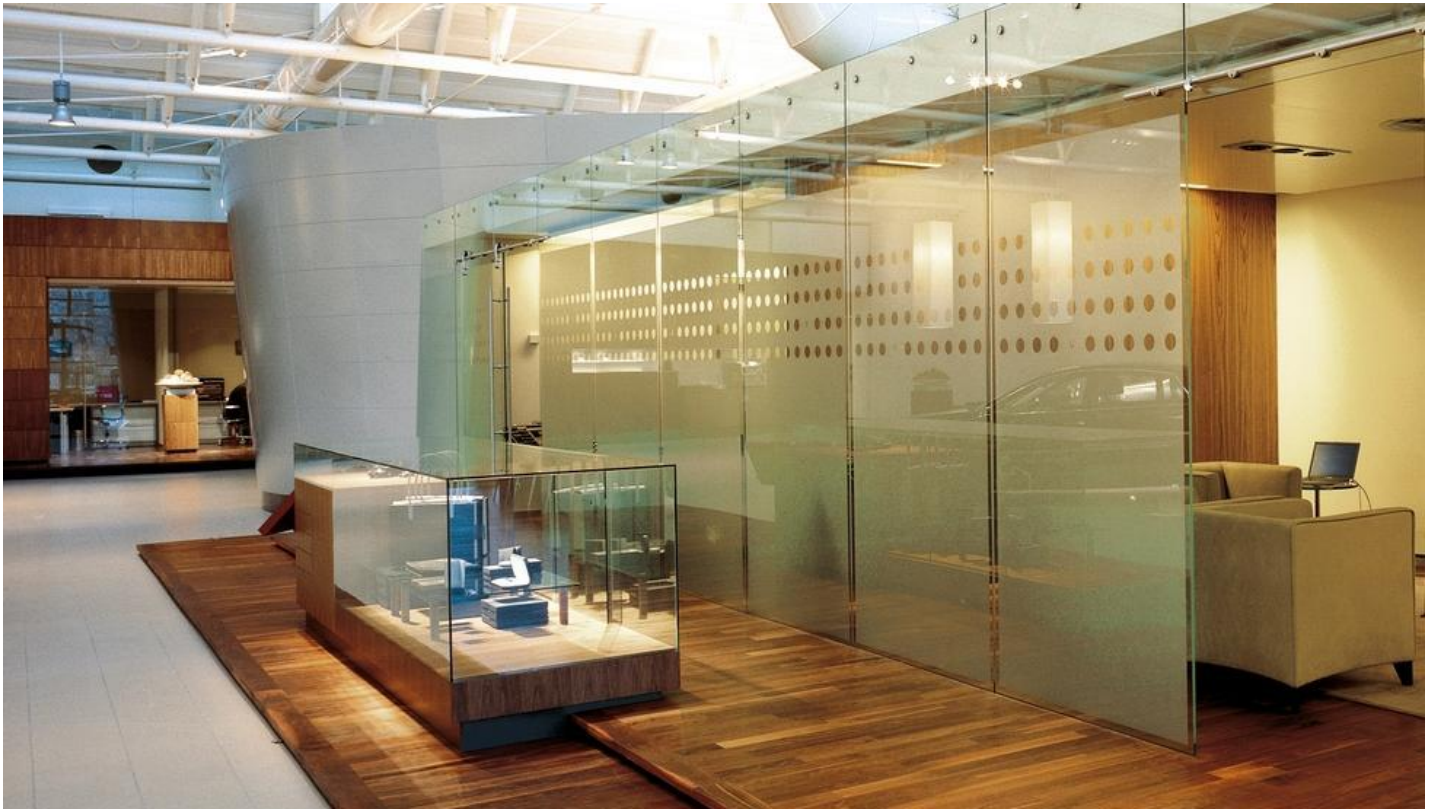

SECURIT DOORS

Détails du produit

SECURIT DOORS s'intègrent dans n'importe quel intérieur où l'on veut séparer les espaces sans perdre beaucoup de lumière. De nombreuses applications, aussi bien à domicile qu'en atelier (bureaux, espaces d'accueil, espaces de travail,...).

Vous déterminez le niveau d'intimité et vous choisissez une conception qui est tout à fait en accord avec l'espace. **SECURIT DOORS** peuvent être gravées ou sablées selon vos souhaits.

Les portes intérieures en verre **SECURIT DOORS** sont fabriquées en verre trempé [SECURIT](#) et sont disponibles dans un système complet.

Photos

Programm von Ganzglas-Anlagen mit Einscheiben-Sicherheitsglas SGG SECURIT

Saint-Gobain Building Glass

Les produits innovants

Les autres systèmes de Saint-Gobain Building Glass

EMEZZI

TIMELESS GLASS SHOWER