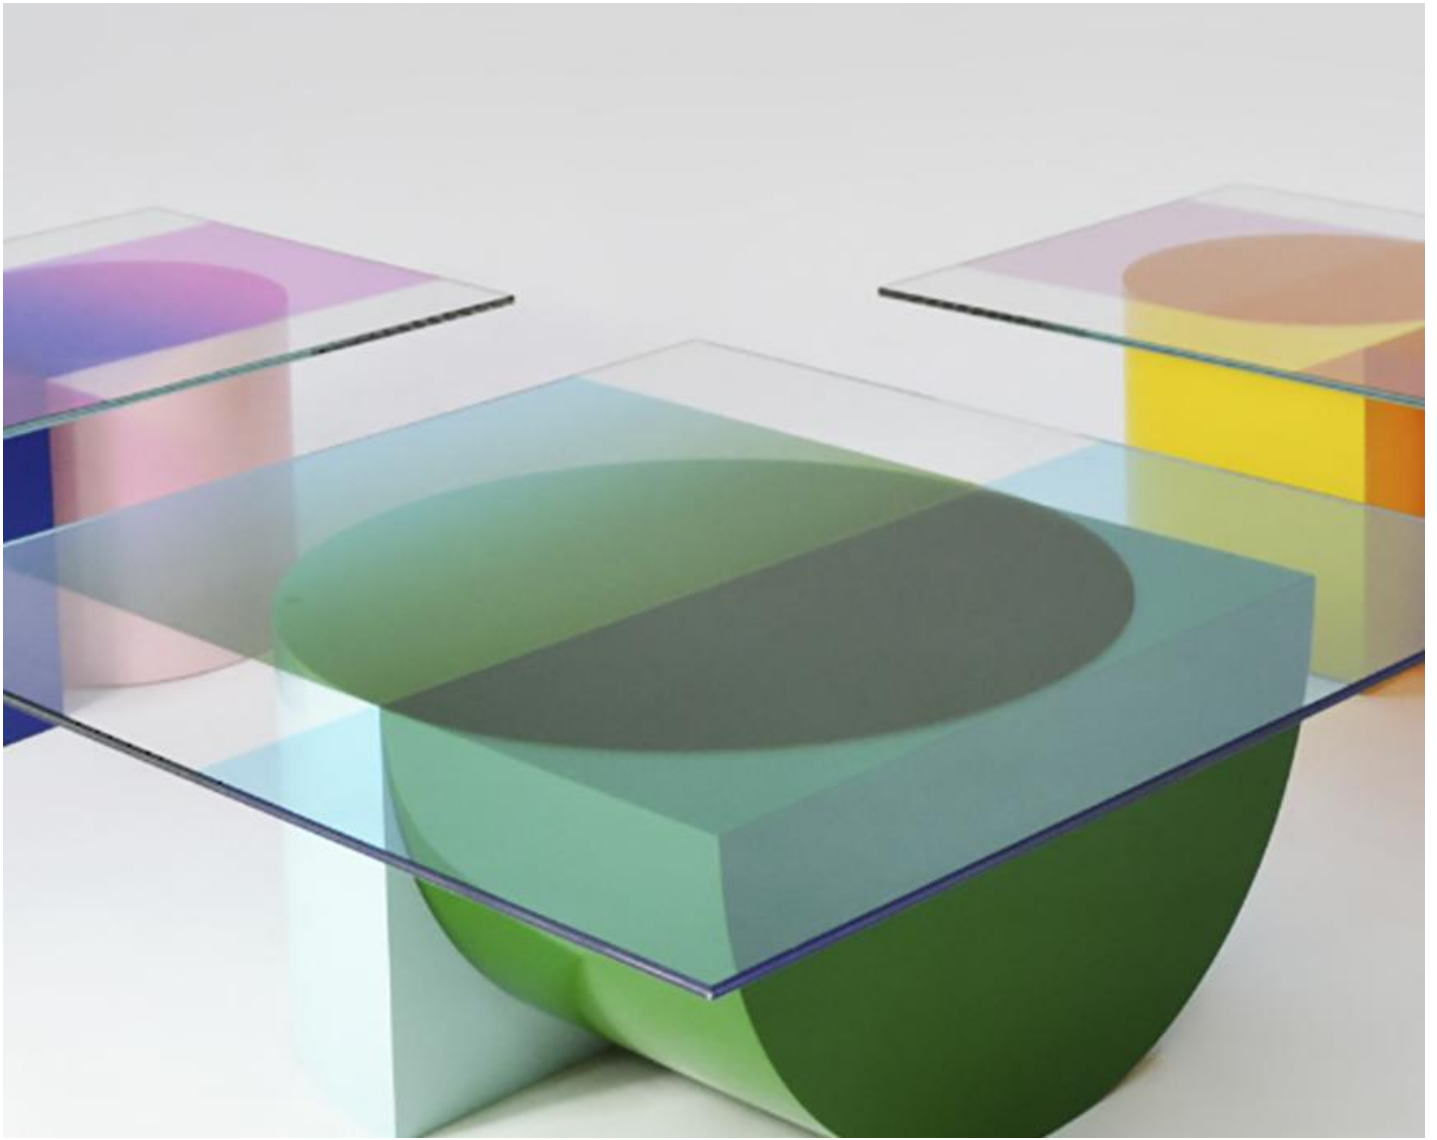

PROJETS

Tables en verre

Tables basses en verre La couleur nous intrigue. Pourquoi certaines couleurs sont-elles considérées comme laides ? Pourquoi certaines sont-elles toujours considérées comme ap...