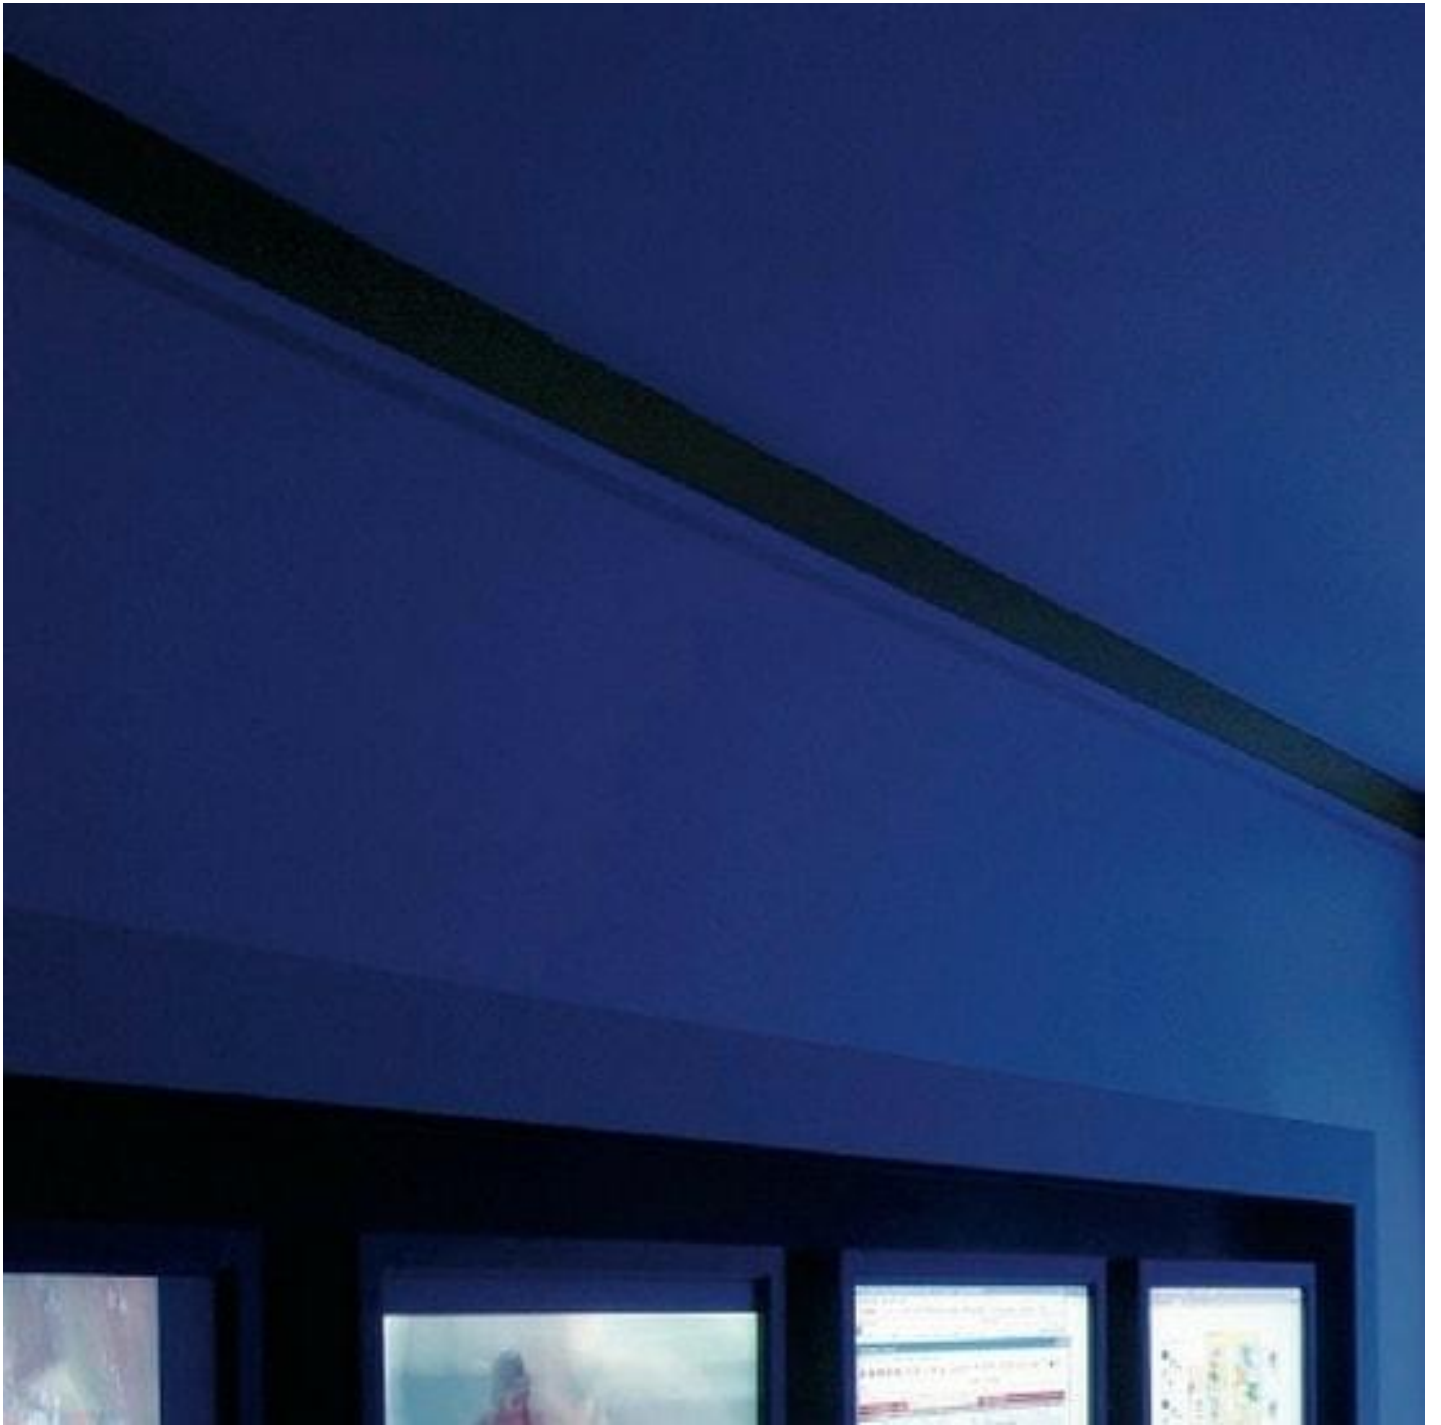

PRIVA-LITE