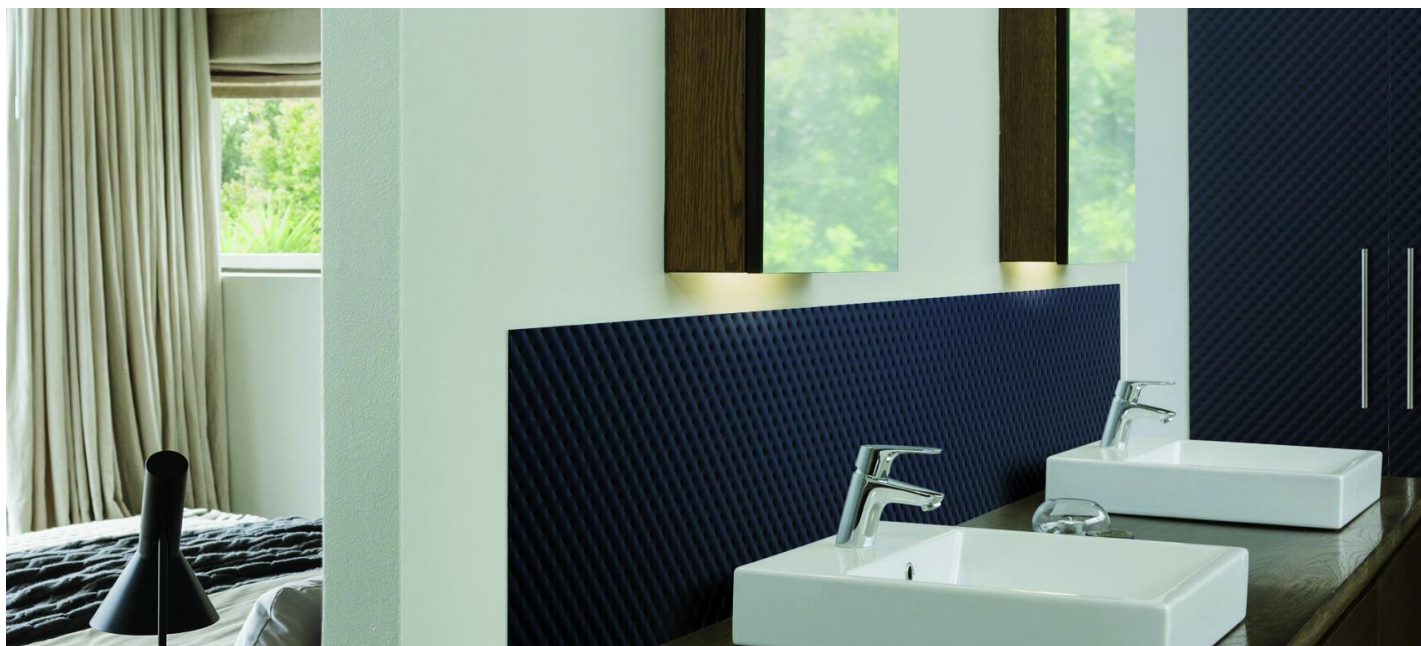

MASTERSOFT COLOR-IT

Détails du produit

MASTERSOFT COLOR-IT est un assortiment de verres laqués avec une face imprimée et l'autre laquée dans la couleur de votre choix.

MASTERSOFT COLOR-IT est disponible en blanc ou en noir. Les couleurs de la gamme **[DECOLIT](#)** sont également disponibles sur demande.

Pourquoi choisir pour le verre laqué ?

MASTERSOFT COLOR-IT enrichit votre intérieur. Il est idéal pour les applications résidentielles telles que dans les couloirs et les salles de bain et convient également pour du mobilier ou comme revêtement mural. Ce produit est très approprié pour la décoration d'espaces commerciaux.