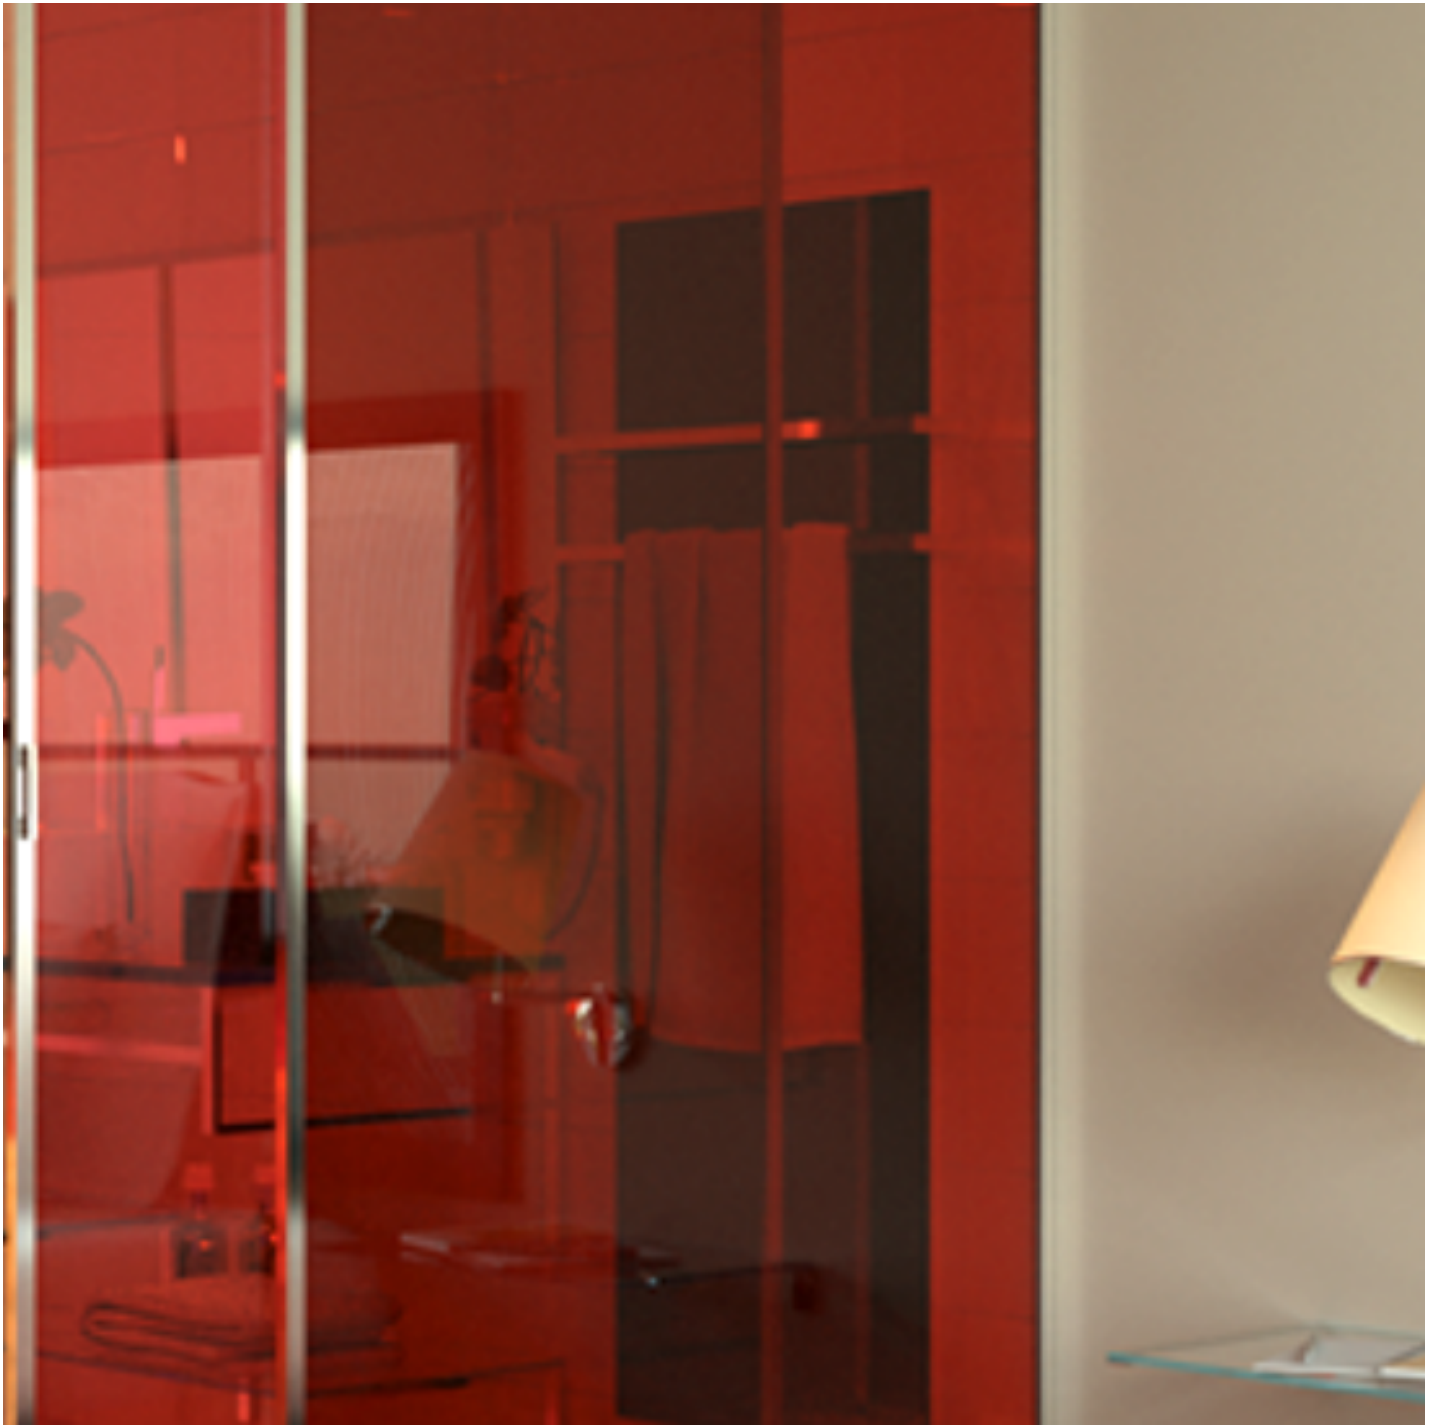

STADIP COLOR